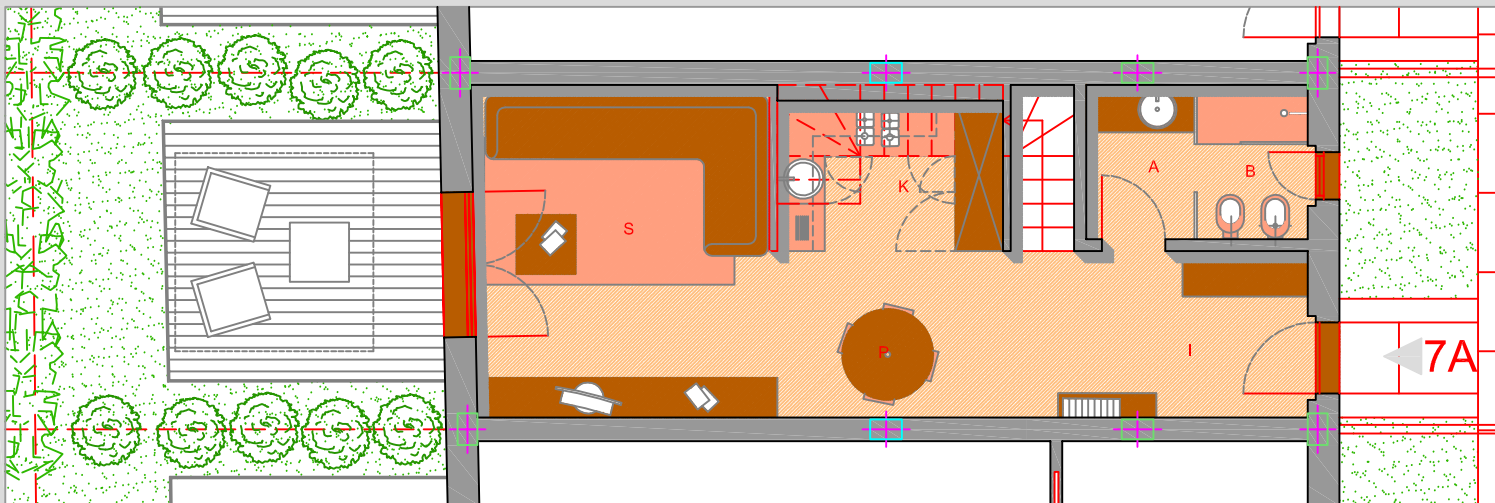

APPARTAMENTO N. 7

Piano Terra Edif. A

Pianta arredata scala 1:50

Superficie commerciale p. terra mq. 50.97

Superficie commerciale p.primo mq. 50.97

Superficie commerciale totale mq. 115.99*

Verde privato regolamentato mq. 2.32
(10% di mq. 23.23)

LEGENDA

P = Pranzo

S = Soggiorno

K= Cucina

B = Bagno

A = Antibagno

D = Disimpegno

I = Ingresso

L1 = Camera da letto singola

L2 = Camera da letto matrimoniale

ST = Studio

G = Guardaroba

DV = Doppio Volume

LAV = Lavanderia

02/02/2011